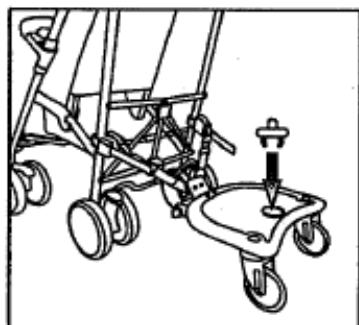

Apasati butonul centurii de prindere si desfaceti chinga

Conectati sistemul de prindere pe ambele brate din spate ale caruciorului , identificati locul potrivit de prindere si strangetile de cele 2 brate.

Apasati butonul de deschidere a elementului de legatura, fixati blocajul de legatura al placii si verificati sa fie bine inchis (vedeti imaginea alaturata)

Pentru siguranta celui mic reverificati ca sistemul de legatura sa fie bine inchis si blocat.

Ajustati lungimea bratelor la distanta optima.

Reglajul se va face in functie de carucior.

Ajustati nivelul de inaltime al platformei si dupa strangeti piulita de blocare conform imaginii.

Daca doriti sa il utilizati fara scaun trebuie doar sa montati dopul si EASY RIDER este gata de utilizare.