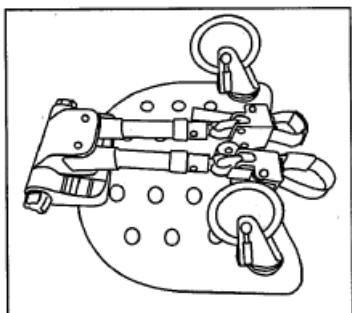

Instructiuni asamblare:

Dupa desfacerea coletului verificati ca toate componentele sunt bine asamblate ca in imaginea alaturata.