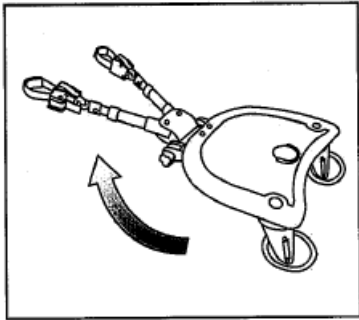

Easy Rider poate fi atașat la aproape toate modelele de carucioare și curături pentru copii, fiind atașat de acestea de bratele roților din spate.

Vă rugăm citiți manualul de utilizare înainte de utilizare. Utilizarea incorectă poate răni sau pune în pericol copilul dumneavoastră !!!

## **Atentie!!**

Easy rider este conceput pentru copii de peste 15 luni și cu greutate până la 25 kg.

Easy Rider este conceput pentru a fi fixat de bratele din spate ale caruciorului, vă recomandăm să verificați dacă aveți posibilitatea de a-l conecta la carucior, sau pentru modelul V1 bara solidă între roți.

Continutul pachetului :

1. Sistem conectare la carucior
2. Brat extensibil
3. Surub blocare
4. Platforma din material plastic
5. Strat antialunecare
6. Roti cu led
7. Capac plastic
8. Tija conector pentru scaun
9. Scaun cu husa antitranspiratie si centuri de siguranta
10. Ghidon ajustabil cu tija sau volan (in functie de model)

#### Instructiuni asamblare:

Dupa desfacerea coletului verificati ca toate componentele sunt bine asamblate ca in imaginea alaturata.

Daca este cazul stabiti piulitele de strangere (3) si desfaceti bratele ca in imaginea alaturata.