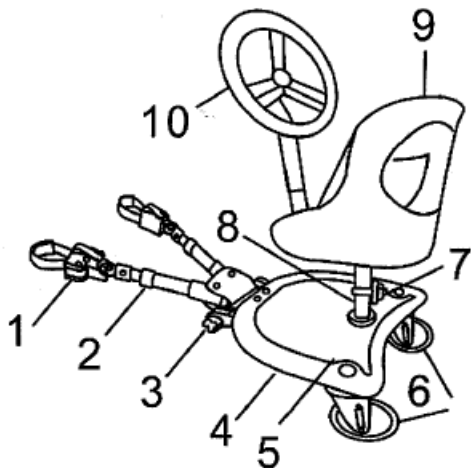

Easy Rider poate fi atașat la aproape toate modelele de carucioare și curături pentru copii, fiind atașat de acestea de bratele roților din spate.

Vă rugăm citiți manualul de utilizare înainte de utilizare. Utilizarea incorectă poate răni sau pune în pericol copilul dumneavoastră !!!

## **Atentie!!**

Easy rider este conceput pentru copii de peste 15 luni și cu greutate până la 25 kg.

Easy Rider este conceput pentru a fi fixat de bratele din spate ale caruciorului, vă recomandăm să verificați dacă aveți posibilitatea de a-l conecta la carucior, sau pentru modelul V1 bara solidă între roți.

Continutul pachetului :

1. Sistem conectare la carucior
2. Brat extensibil
3. Surub blocare
4. Platforma din material plastic
5. Strat antialunecare
6. Roti cu led
7. Capac plastic
8. Tija conector pentru scaun
9. Scaun cu husa antitranspiratie si centuri de siguranta
10. Ghidon ajustabil cu tija sau volan (in functie de model)

Apasati butonul centurii de prindere si desfaceti chinga

Conectati sistemul de prindere pe ambele brate din spate ale caruciorului , identificati locul potrivit de prindere si strangetile de cele 2 brate.