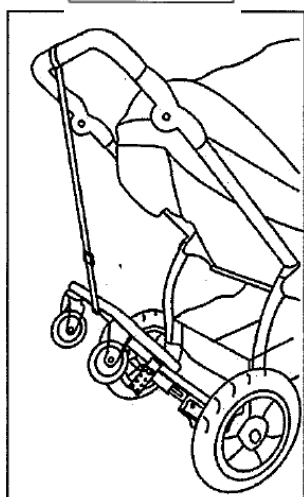

In pachet veti gasi o chinga care va va permite ca in cazul in care nu o utilizati sa suspendati placa legand-o de manerul caruciorului (vedeti imaginea alaturata)